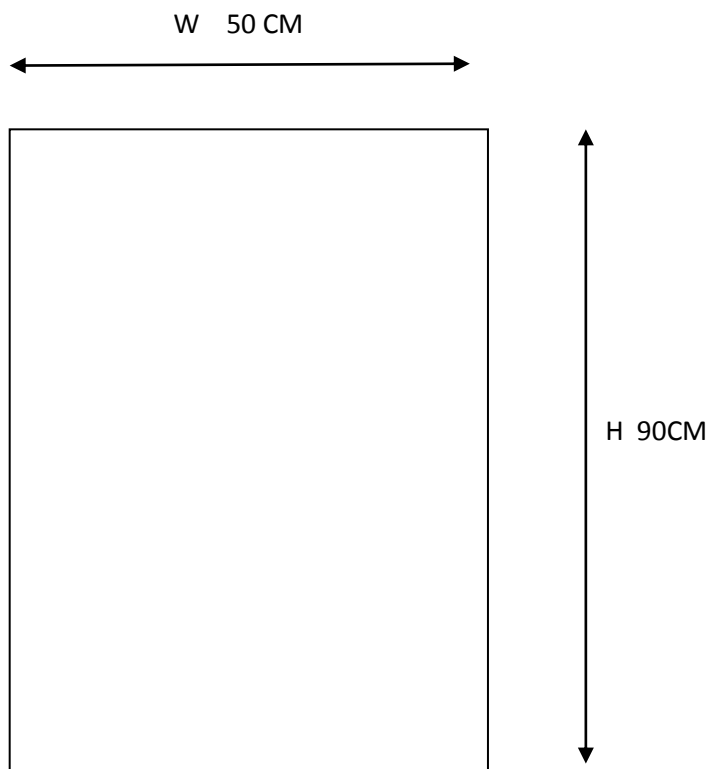

## TEC-46 TOALLA MICROFIBRA GRANDE

### GRAMAJE:

190 grs/m<sup>2</sup>

| MEDIDAS | MEDIDAS CAJA        | ANCHO (W) | LARGO (H) |
|---------|---------------------|-----------|-----------|
| CAJAS   | L 50 X W33 X H 27CM | 50        | 90        |

### COLORES/PANTONES:

NEGRO  negro

ROJO  186C

AMARILLO  107C

AZURE  2718C

Pack: 10u. Caja: 100u.