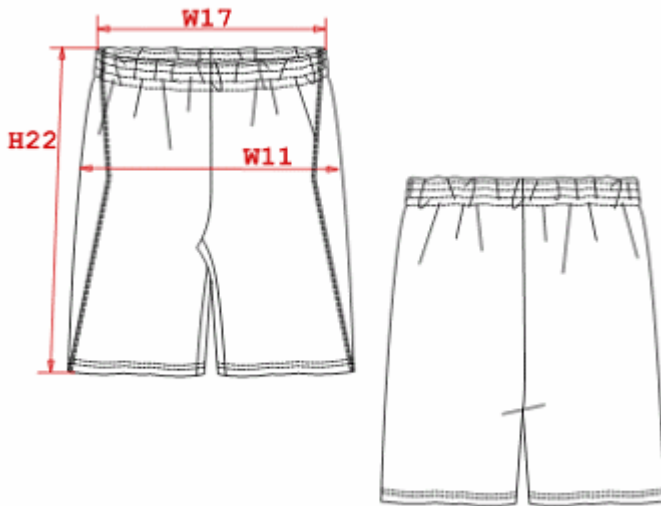

# PROACT.®

REFERENCE : PA101

NAME : ASSUA

SIZES : XS\_S\_M\_L\_XL\_XXL\_3XL

**COMPOSITION :**

Main fabric : Polyester jersey 140 100%polyester

**WEIGHT :**

Main fabric : 140 gsm

## MEASUREMENT

Description	XS	S	M	L	XL	XXL	3XL
<b>W17</b> 1/2 longueur taille élastiquée / Elasticated waist 1/2 length	32	34	36	38	41	45	49
<b>W11</b> 1/2 bassin / 1/2 hip width	45,95	49	52,05	55,05	58,10	62,15	66,20
<b>H22</b> Longueur côté ceinture comprise / Side length included waist	46,25	47,60	49	50,35	51,70	53,30	54,90

## PACKING

Box	25 pcs / box XS-3XL => L:40cm W:35cm H:20cm GW:4kg NW:3kg
-----	---