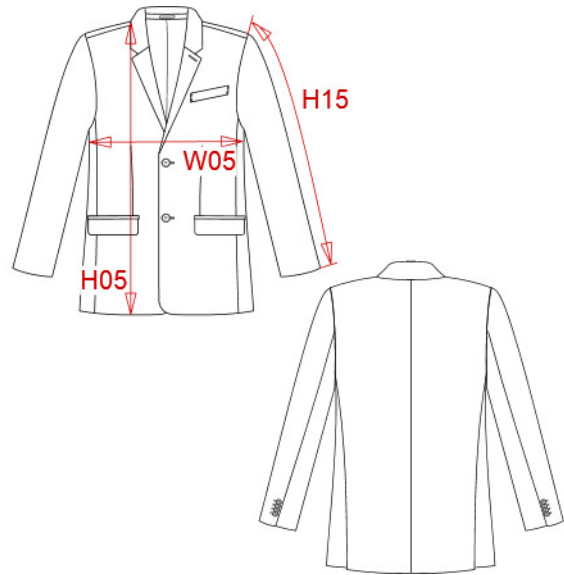

WEIGHT :

Main fabric : 250 gsm

Main fabric : 250 gsm

Lining : 95 gsm

Lining : 50 gsm

Lining : 50 gsm

ARTICLE WEIGHT :

720 gr/pc

COLORS	PANTONE SERIGRAPHIE
Light grey heather	Based on 877C
Night navy heather	Based on 433C

MEASUREMENT											
Description	46	48	50	52	54	56	58	60	62	64	66
H05 (M) Hauteur totale devant / Totalfront height	77	78	79	80	81	82	83	84	85	86	87
W05 (L) 1/2 largeur poitrine à 1.5cm de l'emmanchure / 1/2 chest width at 1.5cm below armhole	48	50	52	54	56	58	60	62	64	66	68
H15L (M) Longueur manche longue / Long sleeve length	67,50	68	68,50	69	69,50	70	70	70,50	70,50	71	71